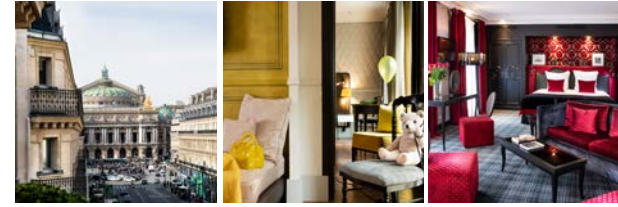

Hôtel Edouard 7****
Opéra • Paris

1 X JUNIOR SUITE ↔ CLASSIQUE VUE OPÉRA

2 X SUITE VUE OPÉRA ↔ CLASSIQUE VUE OPÉRA

5 X SUPÉRIEURE VUE OPÉRA ↔ CLASSIQUE VUE OPÉRA

2 X DELUXE VUE OPÉRA ↔ DELUXE VUE OPÉRA

Sur demande

Lit Bébé OU Lit Supplémentaire à partir des chambres Deluxe Opéra
Lit supplémentaire : 150€/nuit à partir de 12 ans • Offert pour les - 12 ans

7 X Sofa Bed : Suites & Junior Suites
150€/nuit à partir de 12 ans • Offert pour les - 12 ans

Nos chambres familiales...