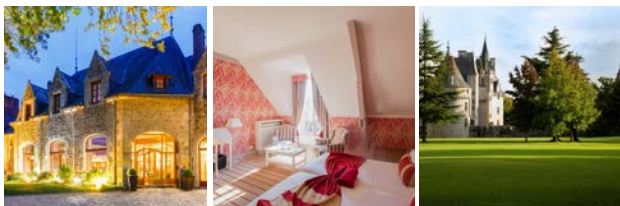

2 X DELUXE ELEGANCE

1 X JUNIOR SUITE ELEGANCE

6 X VILLA 1 CHAMBRE

3 X VILLA 2 CHAMBRES

Sur demande

Lit Bébé à partir des chambres Élegance

8 X Sofa Bed : Deluxe, Junior Suite & Villas 1 chambre
50€/nuit à partir de 12 ans • Offert pour les - 12 ans

Pour vos enfants

Découvrez les surprises B Signature pour vos enfants, dès votre arrivée en chambre... Ils repartiront avec des souvenirs plein la tête !